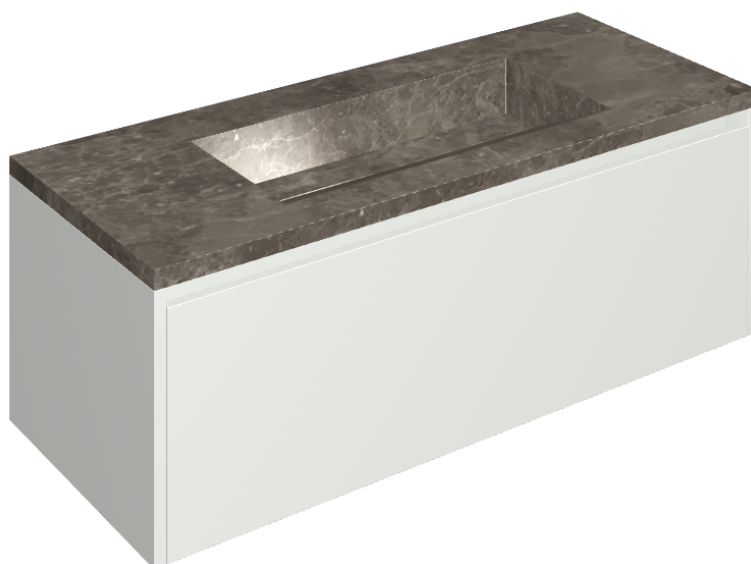

ИЗДЕЛИЕ С ВЫБРАННЫМИ ВАМИ ПАРАМЕТРАМИ.

Артикул: 620810000022

Fly Air

Раковина 120 White

Облицовка изделия

Рум Грэй Стоун
Патинированный

Цвета и другие эстетические характеристики плитки на иллюстрациях на сайте являются ориентировочными. Перед покупкой всегда смотрите образцы вживую.