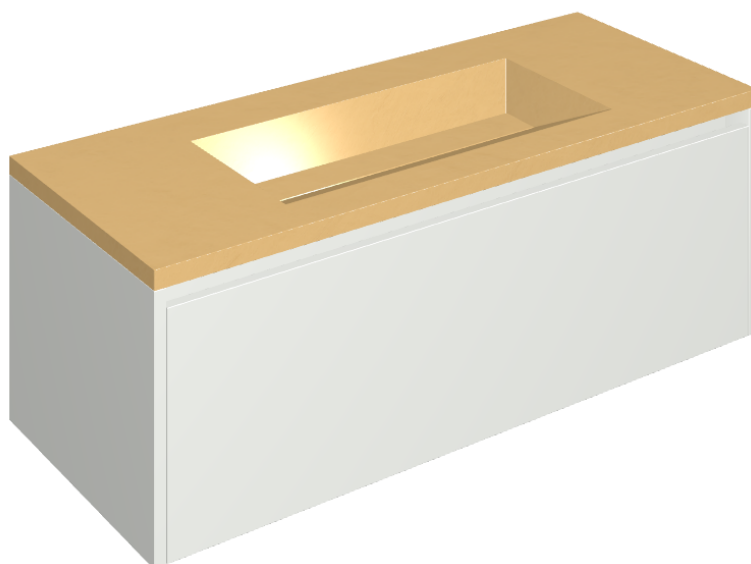

ИЗДЕЛИЕ С ВЫБРАННЫМИ ВАМИ ПАРАМЕТРАМИ.

Артикул: 620810000022

Fly Air

Раковина 120 White

Облицовка изделия

Серфейс Сан
Патинированный

Цвета и другие эстетические характеристики плитки на иллюстрациях на сайте являются ориентировочными. Перед покупкой всегда смотрите образцы вживую.