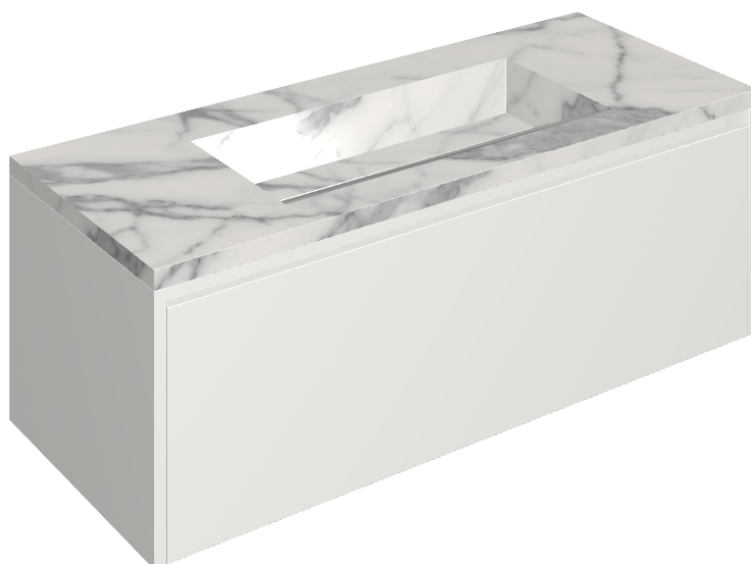

ИЗДЕЛИЕ С ВЫБРАННЫМИ ВАМИ ПАРАМЕТРАМИ.

Артикул:

620810000022

# Fly Air

Раковина 120 White

Облицовка изделия

Шарм Эво Статуарио  
Натуральный

Цвета и другие эстетические характеристики плитки на иллюстрациях на сайте являются ориентировочными. Перед покупкой всегда смотрите образцы вживую.