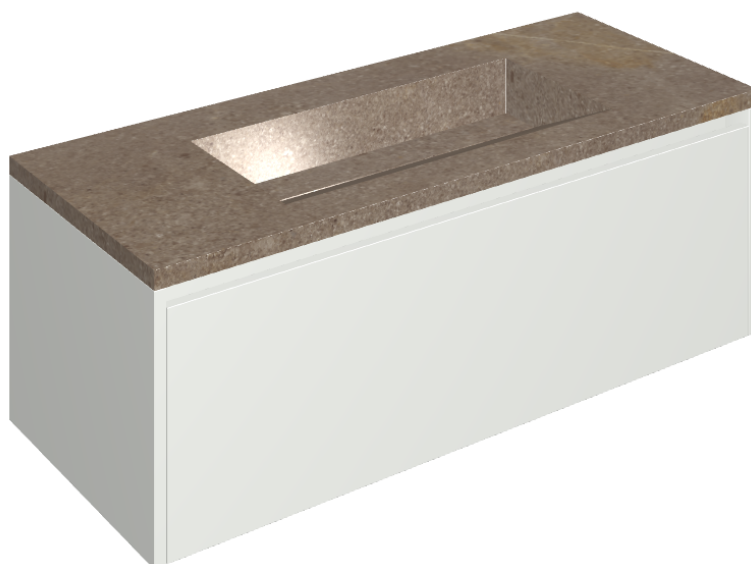

ИЗДЕЛИЕ С ВЫБРАННЫМИ ВАМИ ПАРАМЕТРАМИ.

Артикул: 620810000022

# Fly Air

Раковина 120 White

Облицовка изделия

Контемпора Бёрн  
Патинированный

Цвета и другие эстетические характеристики плитки на иллюстрациях на сайте являются ориентировочными. Перед покупкой всегда смотрите образцы вживую.