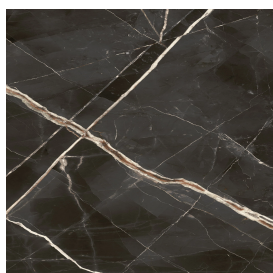

# Fly Air

Двойная Раковина 150  
White

Облицовка изделия

Стелларис Абсолют  
Блэк Натуральный

Цвета и другие эстетические характеристики плитки на иллюстрациях на сайте являются ориентировочными. Перед покупкой всегда смотрите образцы вживую.