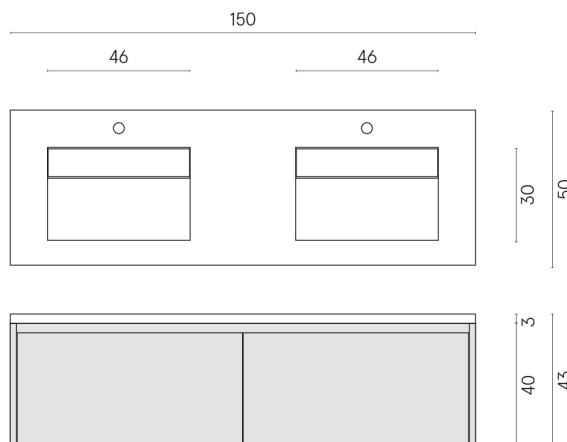

ИЗДЕЛИЕ С ВЫБРАННЫМИ ВАМИ ПАРАМЕТРАМИ.

Артикул:

620810000023

Fly Air

Двойная Раковина 150
White

Облицовка изделия

Континуум Стоун
Грэй Натуральный

Цвета и другие эстетические характеристики плитки на иллюстрациях на сайте являются ориентировочными. Перед покупкой всегда смотрите образцы вживую.

Найдите ближайшую
авторизованную точку
продаж тут:

<https://volga.italonceramica.ru/ru/home/dealer/>