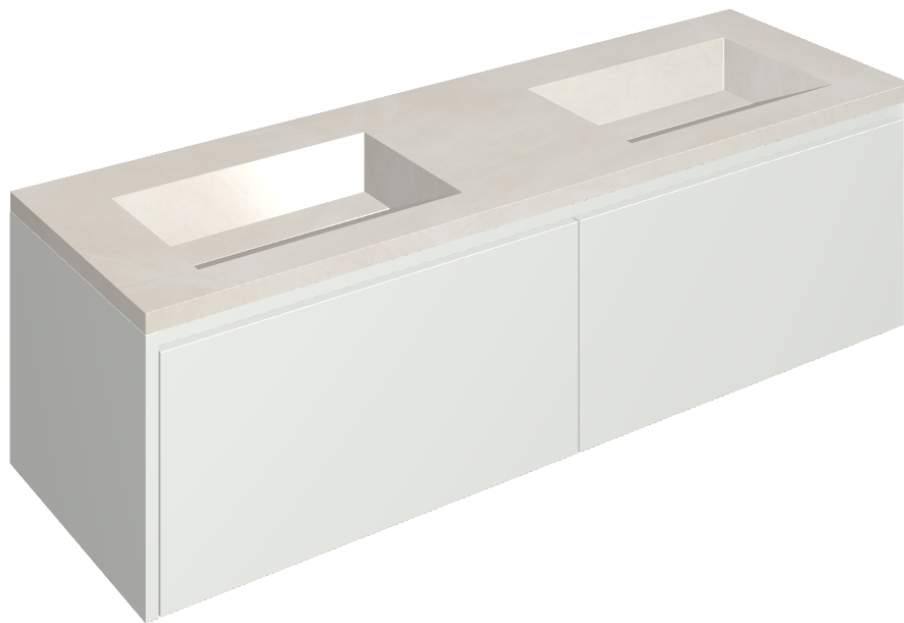

ИЗДЕЛИЕ С ВЫБРАННЫМИ ВАМИ ПАРАМЕТРАМИ.

Артикул:

620810000023

Fly Air

Двойная Раковина 150
White

Облицовка изделия

Континуум Полар
Натуральный

Цвета и другие эстетические характеристики плитки на иллюстрациях на сайте являются ориентировочными. Перед покупкой всегда смотрите образцы вживую.