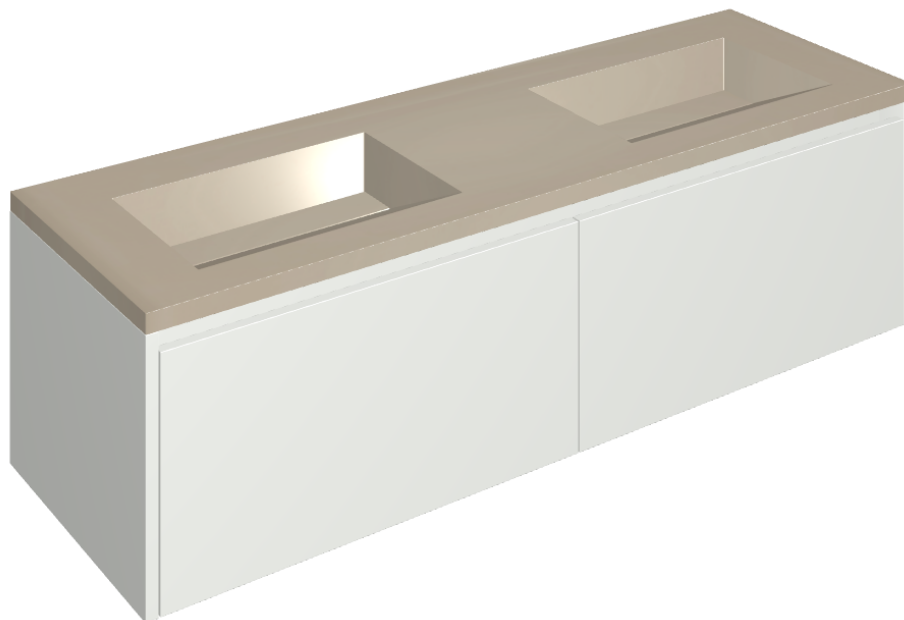

ИЗДЕЛИЕ С ВЫБРАННЫМИ ВАМИ ПАРАМЕТРАМИ.

Артикул:

620810000023

Fly Air

Двойная Раковина 150
White

Облицовка изделия

Метрополис Гласс
Паудер Люкс

Цвета и другие эстетические характеристики плитки на иллюстрациях на сайте являются ориентировочными. Перед покупкой всегда смотрите образцы вживую.