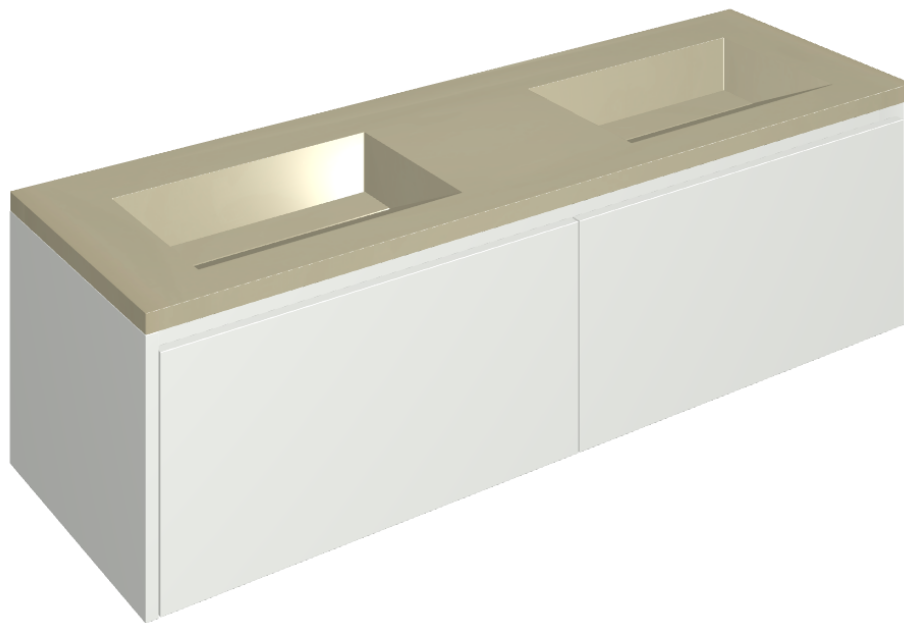

ИЗДЕЛИЕ С ВЫБРАННЫМИ ВАМИ ПАРАМЕТРАМИ.

Артикул:

620810000023

Fly Air

Двойная Раковина 150
White

Облицовка изделия

Метрополис Гласс
Сэнд Люкс

Цвета и другие эстетические характеристики плитки на иллюстрациях на сайте являются ориентировочными. Перед покупкой всегда смотрите образцы вживую.