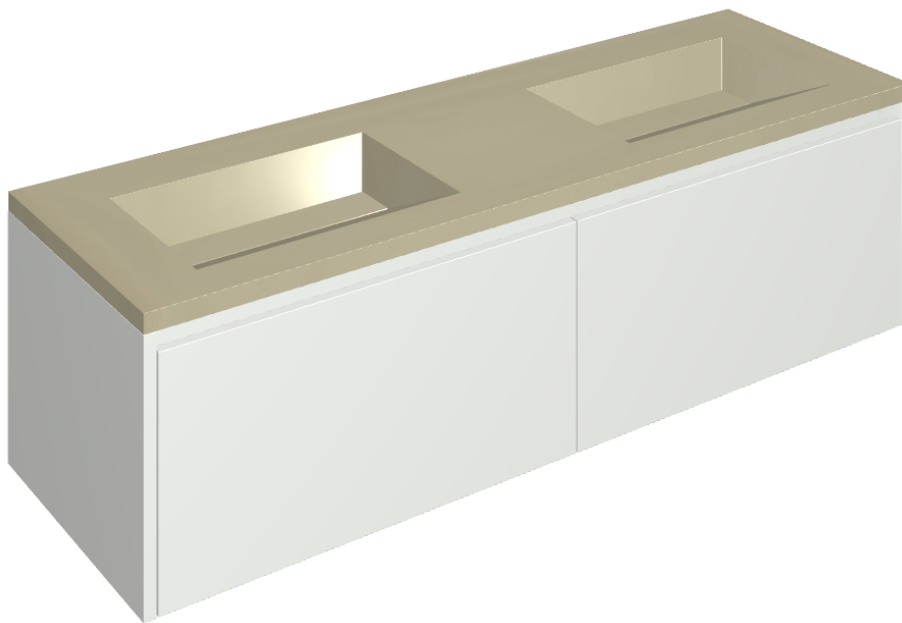

ИЗДЕЛИЕ С ВЫБРАННЫМИ ВАМИ ПАРАМЕТРАМИ.

Артикул:

620810000023

Fly Air

Двойная Раковина 150
White

Облицовка изделия

Метрополис Гласс
Сэнд Люкс

Цвета и другие эстетические характеристики плитки на иллюстрациях на сайте являются ориентировочными. Перед покупкой всегда смотрите образцы вживую.