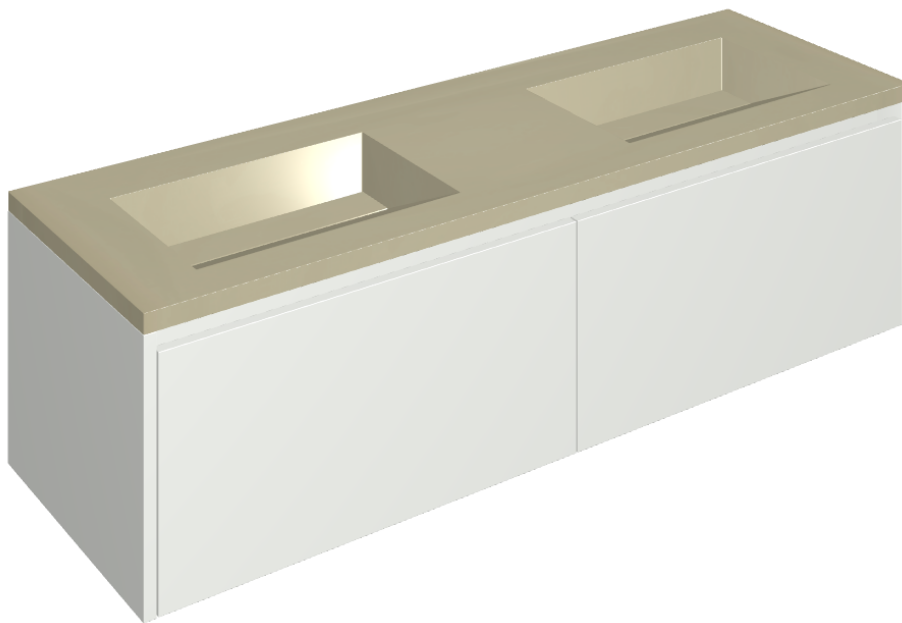

ИЗДЕЛИЕ С ВЫБРАННЫМИ ВАМИ ПАРАМЕТРАМИ.

Артикул:

620810000023

# Fly Air

Двойная Раковина 150  
White

Облицовка изделия

Метрополис Гласс  
Сэнд Люкс

Цвета и другие эстетические характеристики плитки на иллюстрациях на сайте являются ориентировочными. Перед покупкой всегда смотрите образцы вживую.