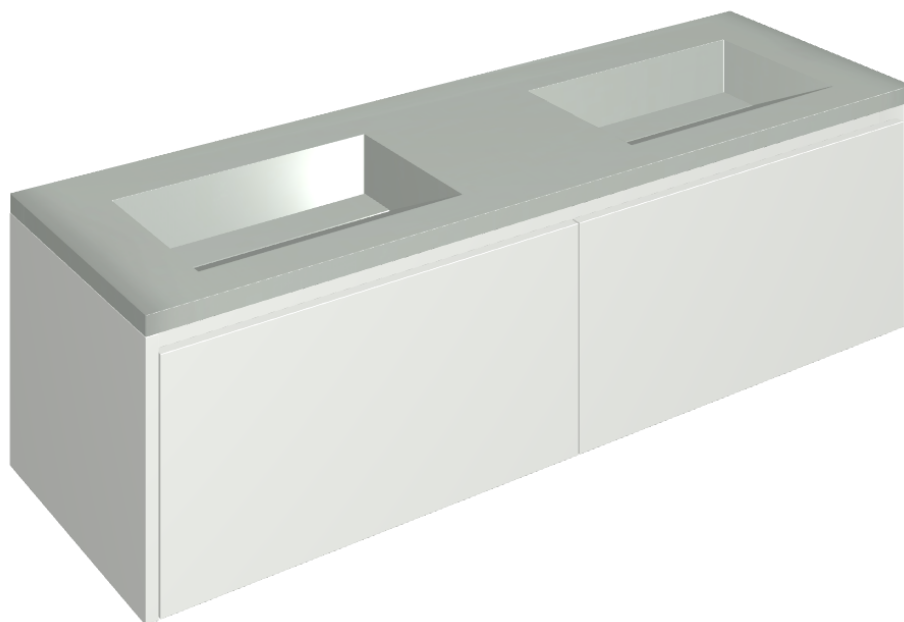

ИЗДЕЛИЕ С ВЫБРАННЫМИ ВАМИ ПАРАМЕТРАМИ.

Артикул:

620810000023

Fly Air

Двойная Раковина 150
White

Облицовка изделия

Метрополис Гласс
Скай Люкс

Цвета и другие эстетические характеристики плитки на иллюстрациях на сайте являются ориентировочными. Перед покупкой всегда смотрите образцы вживую.