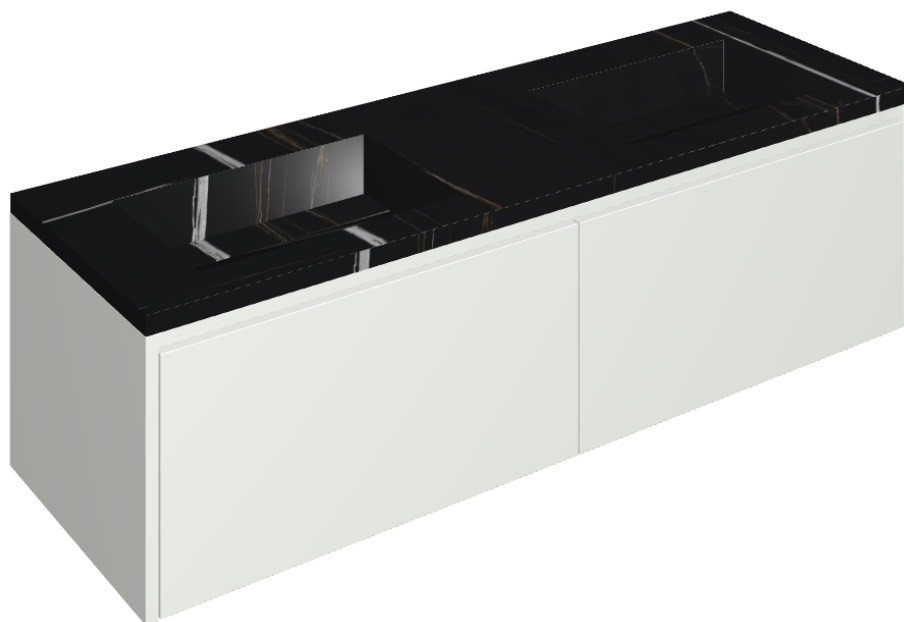

ИЗДЕЛИЕ С ВЫБРАННЫМИ ВАМИ ПАРАМЕТРАМИ.

Артикул:

620810000023

# Fly Air

Двойная Раковина 150  
White

Облицовка изделия

Шарм Делюкс  
Сахара Нуар  
Натуральный

Цвета и другие эстетические характеристики плитки на иллюстрациях на сайте являются ориентировочными. Перед покупкой всегда смотрите образцы вживую.