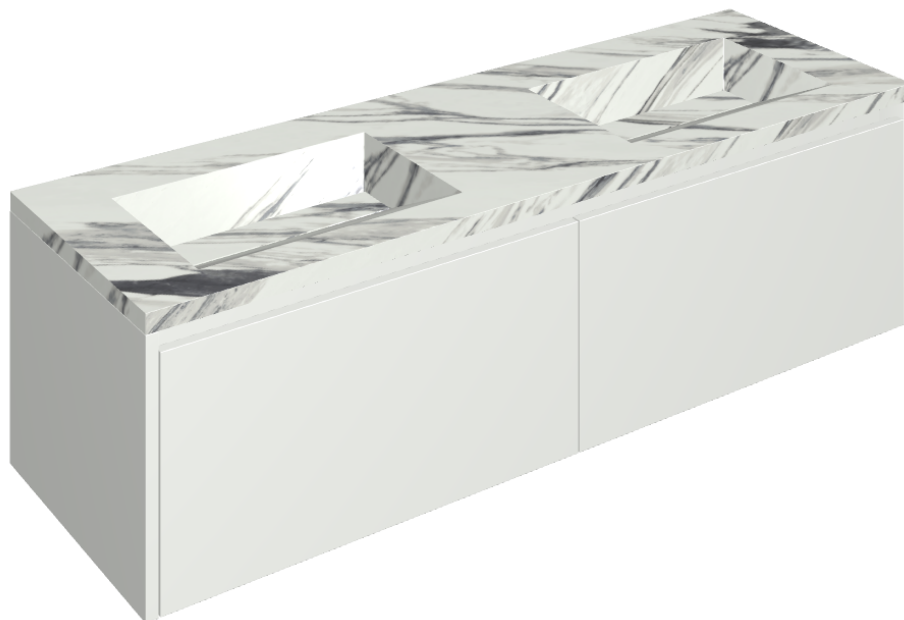

ИЗДЕЛИЕ С ВЫБРАННЫМИ ВАМИ ПАРАМЕТРАМИ.

Артикул:

620810000023

Fly Air

Двойная Раковина 150
White

Облицовка изделия

Шарм Делюкс
Статуарио
Фантастико
Натуральный

Цвета и другие эстетические характеристики плитки на иллюстрациях на сайте являются ориентировочными. Перед покупкой всегда смотрите образцы вживую.