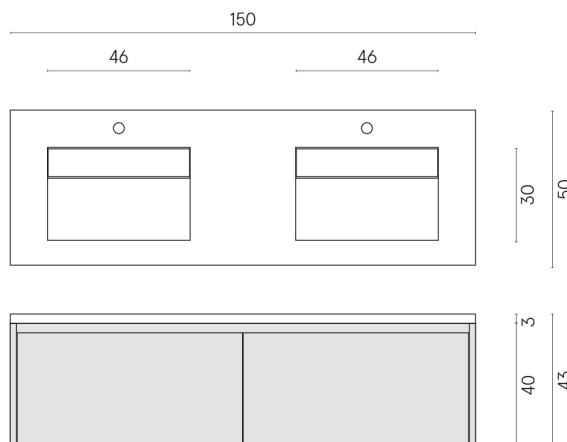

ИЗДЕЛИЕ С ВЫБРАННЫМИ ВАМИ ПАРАМЕТРАМИ.

Артикул:

620810000023

Fly Air

Двойная Раковина 150
White

Облицовка изделия

Шарм Делюкс
Статуарио
Фантастико
Натуральный

Цвета и другие эстетические характеристики плитки на иллюстрациях на сайте являются ориентировочными. Перед покупкой всегда смотрите образцы вживую.