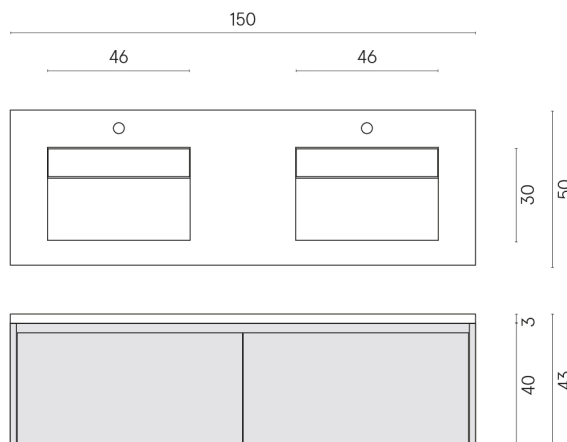

ИЗДЕЛИЕ С ВЫБРАННЫМИ ВАМИ ПАРАМЕТРАМИ.

Артикул:

620810000023

Fly Air

Двойная Раковина 150
White

Облицовка изделия

Скайфолл Гриджио
Альпино
Натуральный

Цвета и другие эстетические характеристики плитки на иллюстрациях на сайте являются ориентировочными. Перед покупкой всегда смотрите образцы вживую.