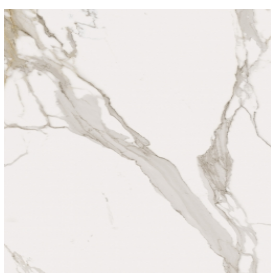

# Fly Air

Двойная Раковина 150  
White

Облицовка изделия

Шарм Эво Калакатта  
Натуральный

Цвета и другие эстетические характеристики плитки на иллюстрациях на сайте являются ориентировочными. Перед покупкой всегда смотрите образцы вживую.