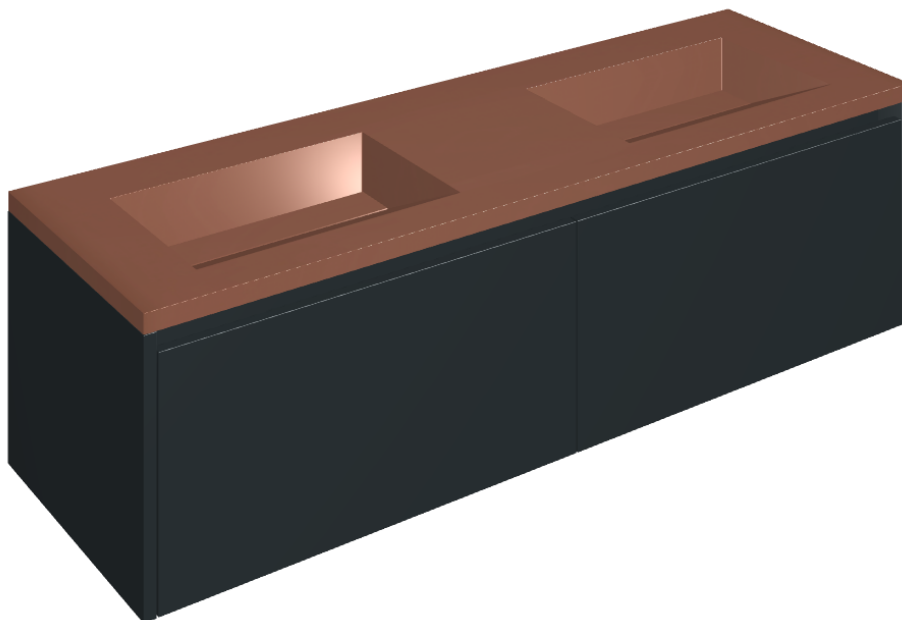

ИЗДЕЛИЕ С ВЫБРАННЫМИ ВАМИ ПАРАМЕТРАМИ.

Артикул:

620810000027

Fly Air

Двойная Раковина 150
Black

Облицовка изделия

Этернум Гласс
Корал Люкс

Цвета и другие эстетические характеристики плитки на иллюстрациях на сайте являются ориентировочными. Перед покупкой всегда смотрите образцы вживую.