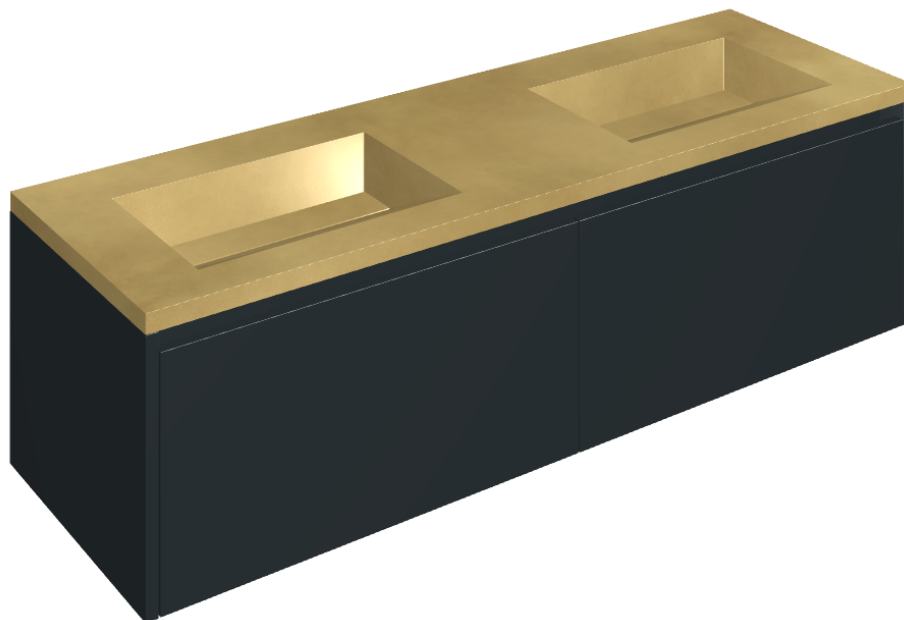

ИЗДЕЛИЕ С ВЫБРАННЫМИ ВАМИ ПАРАМЕТРАМИ.

Артикул:

620810000027

# Fly Air

Двойная Раковина 150  
Black

Облицовка изделия

Континуум Брасс  
Голд Шлифованный

Цвета и другие эстетические характеристики плитки на иллюстрациях на сайте являются ориентировочными. Перед покупкой всегда смотрите образцы вживую.