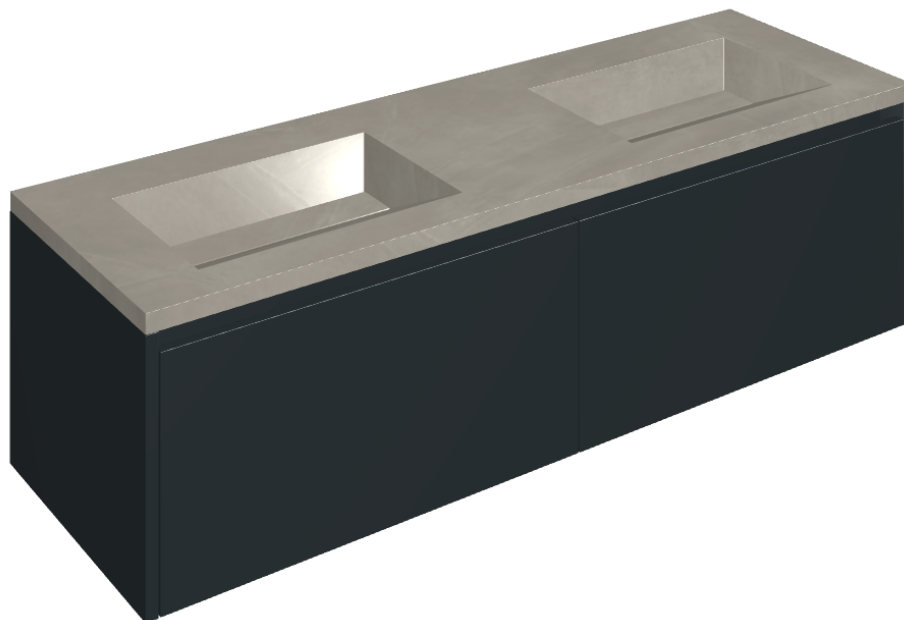

ИЗДЕЛИЕ С ВЫБРАННЫМИ ВАМИ ПАРАМЕТРАМИ.

Артикул:

620810000027

# Fly Air

Двойная Раковина 150  
Black

Облицовка изделия

Континуум Айрон  
Натуральный

Цвета и другие эстетические характеристики плитки на иллюстрациях на сайте являются ориентировочными. Перед покупкой всегда смотрите образцы вживую.