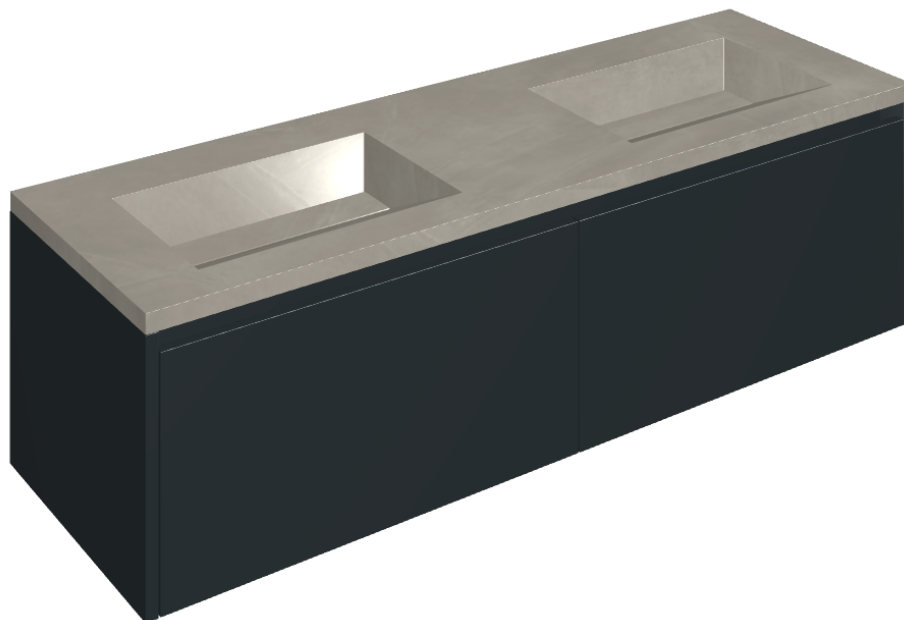

ИЗДЕЛИЕ С ВЫБРАННЫМИ ВАМИ ПАРАМЕТРАМИ.

Артикул:

620810000027

Fly Air

Двойная Раковина 150
Black

Облицовка изделия

Континуум Айрон
Натуральный

Цвета и другие эстетические характеристики плитки на иллюстрациях на сайте являются ориентировочными. Перед покупкой всегда смотрите образцы вживую.

Найдите ближайшую
авторизованную точку
продаж тут:

<https://volga.italonceramica.ru/ru/home/dealer/>