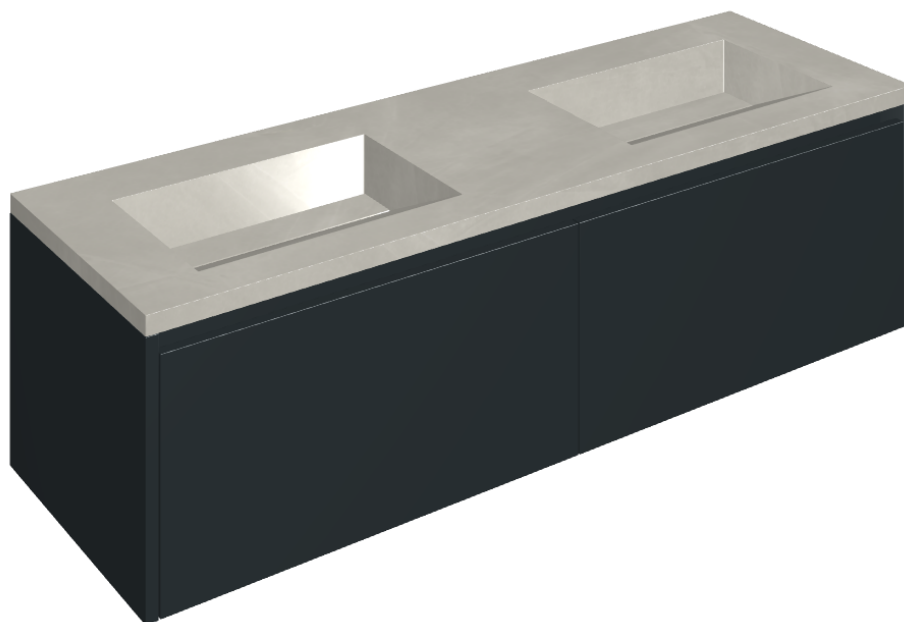

ИЗДЕЛИЕ С ВЫБРАННЫМИ ВАМИ ПАРАМЕТРАМИ.

Артикул:

620810000027

Fly Air

Двойная Раковина 150
Black

Облицовка изделия

Континуум Сильвер
Натуральный

Цвета и другие эстетические характеристики плитки на иллюстрациях на сайте являются ориентировочными. Перед покупкой всегда смотрите образцы вживую.