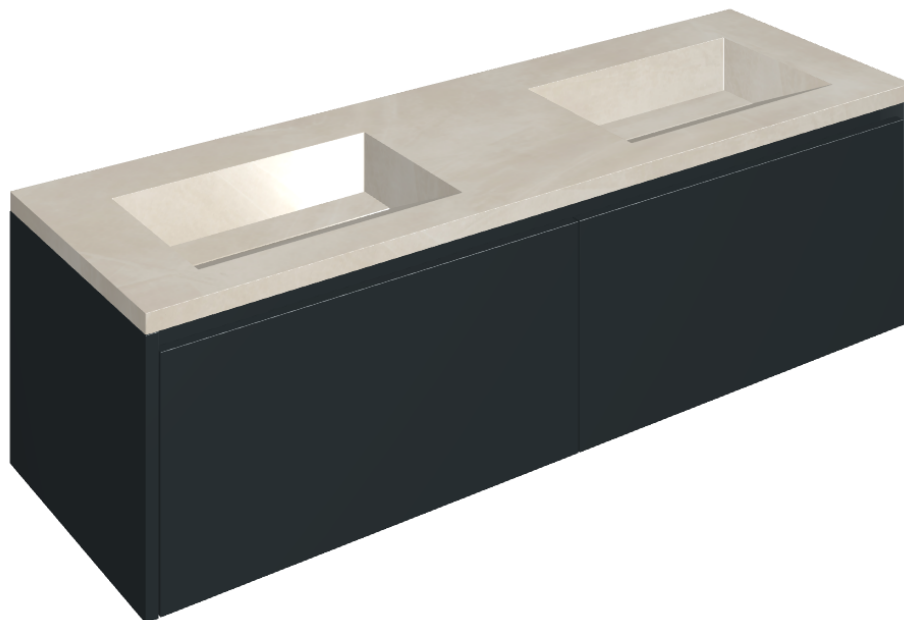

ИЗДЕЛИЕ С ВЫБРАННЫМИ ВАМИ ПАРАМЕТРАМИ.

Артикул: 620810000027

Fly Air

Двойная Раковина 150
Black

Облицовка изделия

Континуум Пьюр
Натуральный

Цвета и другие эстетические характеристики плитки на иллюстрациях на сайте являются ориентировочными. Перед покупкой всегда смотрите образцы вживую.