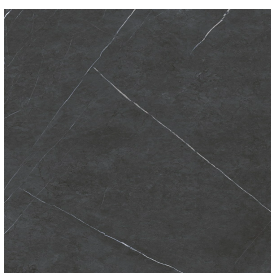

ИЗДЕЛИЕ С ВЫБРАННЫМИ ВАМИ ПАРАМЕТРАМИ.

Артикул:

620810000027

Fly Air

Двойная Раковина 150
Black

Облицовка изделия

Метрополис
Империл Блэк
Натуральный

Цвета и другие эстетические характеристики плитки на иллюстрациях на сайте являются ориентировочными. Перед покупкой всегда смотрите образцы вживую.