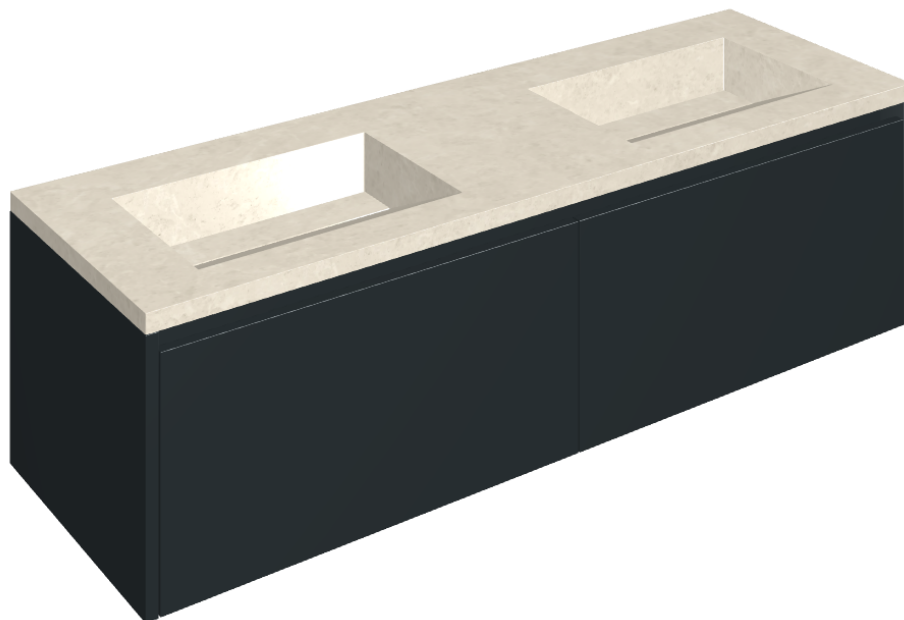

ИЗДЕЛИЕ С ВЫБРАННЫМИ ВАМИ ПАРАМЕТРАМИ.

Артикул:

620810000027

# Fly Air

Двойная Раковина 150  
Black

Облицовка изделия

Метрополис Роял  
Айвори Натуральный

Цвета и другие эстетические характеристики плитки на иллюстрациях на сайте являются ориентировочными. Перед покупкой всегда смотрите образцы вживую.