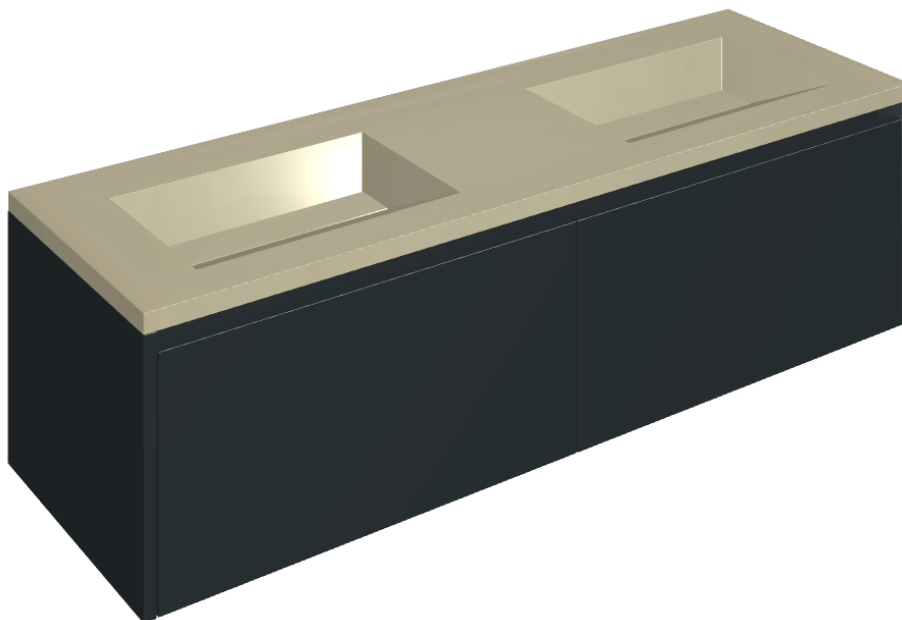

ИЗДЕЛИЕ С ВЫБРАННЫМИ ВАМИ ПАРАМЕТРАМИ.

Артикул: 620810000027

# Fly Air

Двойная Раковина 150  
Black

Облицовка изделия

Метрополис Гласс  
Сэнд Люкс

Цвета и другие эстетические характеристики плитки на иллюстрациях на сайте являются ориентировочными. Перед покупкой всегда смотрите образцы вживую.