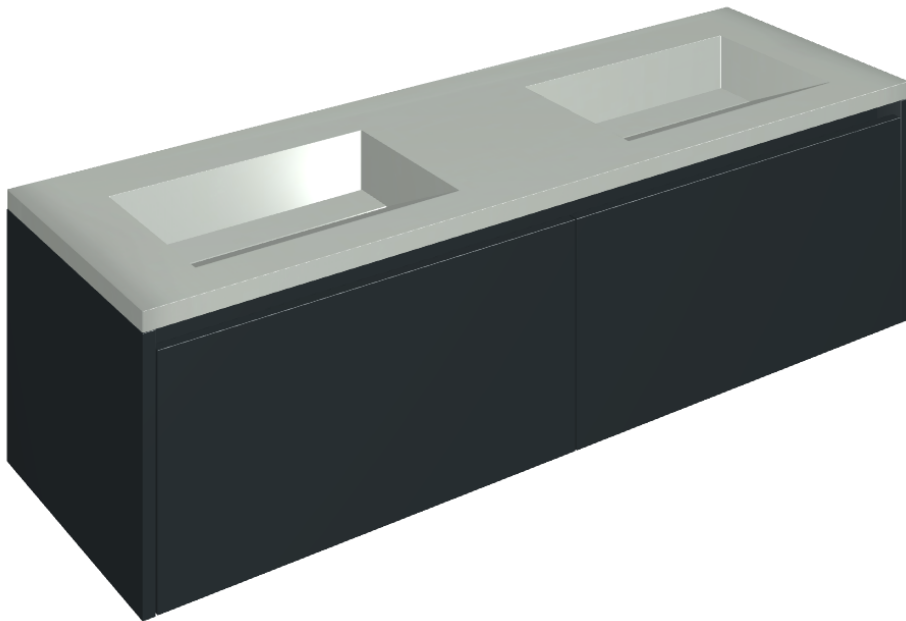

**ИЗДЕЛИЕ С ВЫБРАННЫМИ ВАМИ ПАРАМЕТРАМИ.**

Артикул:

620810000027

# Fly Air

**Двойная Раковина 150  
Black**

Облицовка изделия

Метрополис Гласс  
Скай Люкс

Цвета и другие эстетические характеристики плитки на иллюстрациях на сайте являются ориентировочными. Перед покупкой всегда смотрите образцы вживую.