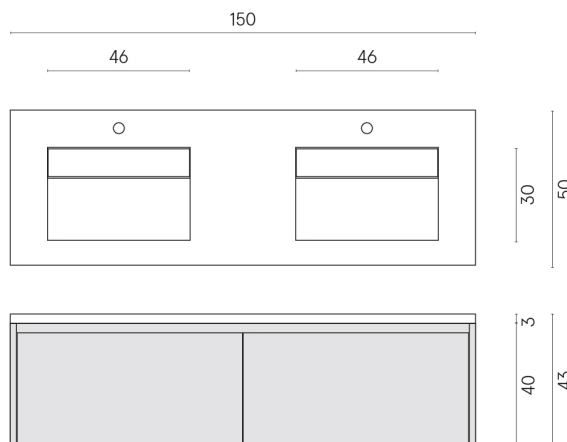

ИЗДЕЛИЕ С ВЫБРАННЫМИ ВАМИ ПАРАМЕТРАМИ.

Артикул: 620810000027

Fly Air

Двойная Раковина 150
Black

Облицовка изделия

Шарм Эдванс
Элегант Браун Люкс

Цвета и другие эстетические характеристики плитки на иллюстрациях на сайте являются ориентировочными. Перед покупкой всегда смотрите образцы вживую.