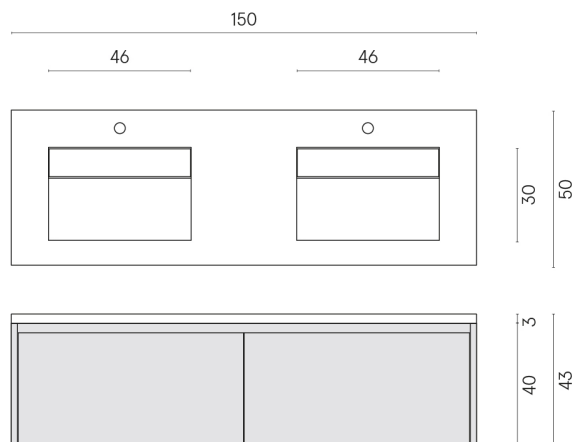

ИЗДЕЛИЕ С ВЫБРАННЫМИ ВАМИ ПАРАМЕТРАМИ.

Артикул:

620810000027

Fly Air

Двойная Раковина 150
Black

Облицовка изделия

Скайфолл Гриджио
Альпино
Натуральный

Цвета и другие эстетические характеристики плитки на иллюстрациях на сайте являются ориентировочными. Перед покупкой всегда смотрите образцы вживую.