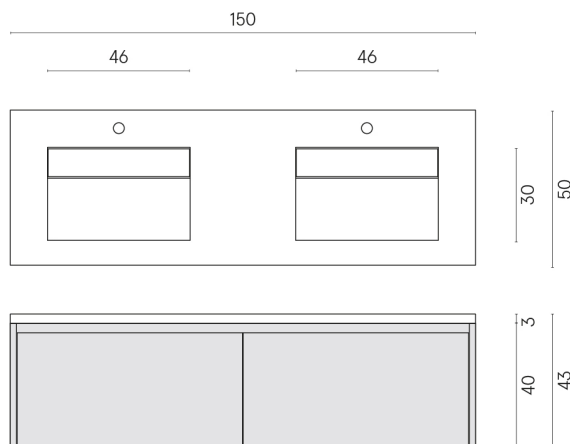

ИЗДЕЛИЕ С ВЫБРАННЫМИ ВАМИ ПАРАМЕТРАМИ.

Артикул:

620810000027

Fly Air

Двойная Раковина 150
Black

Облицовка изделия

Скайфолл Гриджио
Альпино
Натуральный

Цвета и другие эстетические характеристики плитки на иллюстрациях на сайте являются ориентировочными. Перед покупкой всегда смотрите образцы вживую.