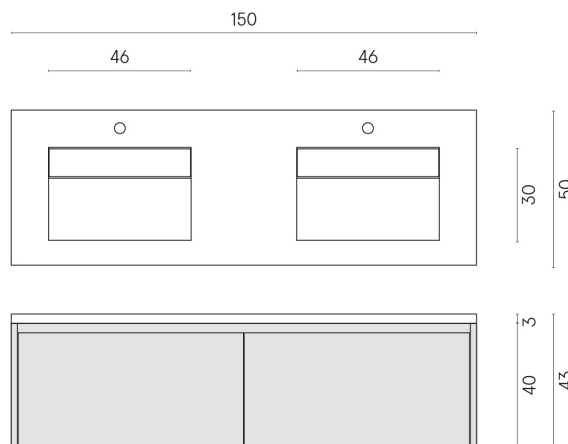

ИЗДЕЛИЕ С ВЫБРАННЫМИ ВАМИ ПАРАМЕТРАМИ.

Артикул:

620810000027

Fly Air

Двойная Раковина 150
Black

Облицовка изделия

Шарм Экстра
Силвер Натуральный

Цвета и другие эстетические характеристики плитки на иллюстрациях на сайте являются ориентировочными. Перед покупкой всегда смотрите образцы вживую.