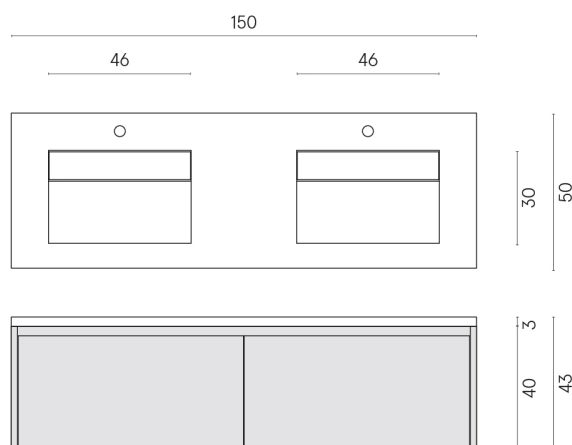

ИЗДЕЛИЕ С ВЫБРАННЫМИ ВАМИ ПАРАМЕТРАМИ.

Артикул: 620810000027

Fly Air

Двойная Раковина 150
Black

Облицовка изделия

Шарм Эво
Имперiale
Натуральный

Цвета и другие эстетические характеристики плитки на иллюстрациях на сайте являются ориентировочными. Перед покупкой всегда смотрите образцы вживую.