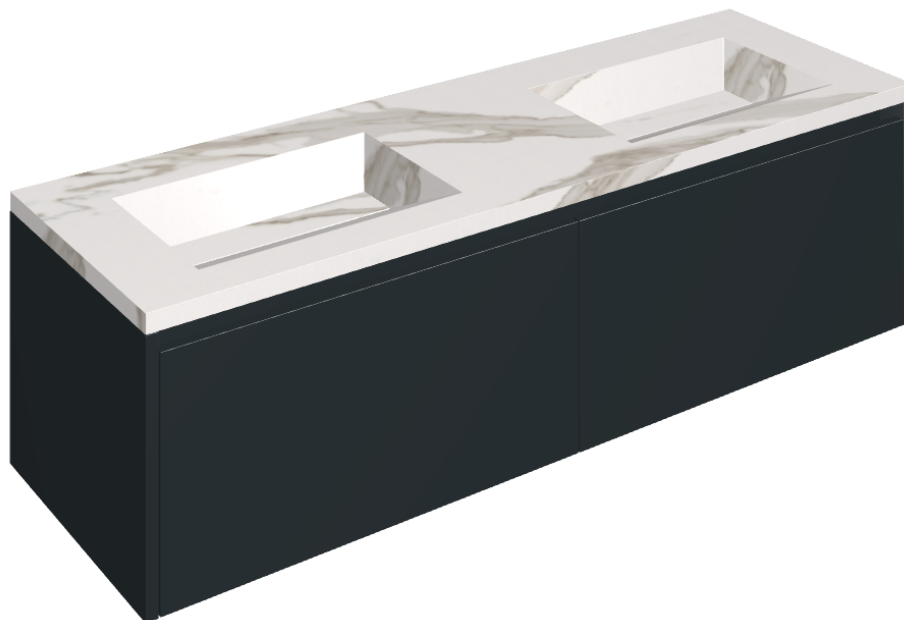

ИЗДЕЛИЕ С ВЫБРАННЫМИ ВАМИ ПАРАМЕТРАМИ.

Артикул: 620810000027

# Fly Air

Двойная Раковина 150  
Black

Облицовка изделия  
Шарм Эво Калакатта  
Натуральный

Цвета и другие эстетические характеристики плитки на иллюстрациях на сайте являются ориентировочными. Перед покупкой всегда смотрите образцы вживую.