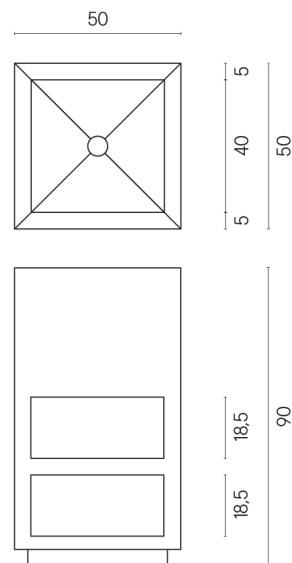

ИЗДЕЛИЕ С ВЫБРАННЫМИ ВАМИ ПАРАМЕТРАМИ.

Артикул:

620810000007

Cube

Раковина Тумба 50

Облицовка изделия

Стелларис Довер
Лайт Натуральный

Цвета и другие эстетические характеристики плитки на иллюстрациях на сайте являются ориентировочными. Перед покупкой всегда смотрите образцы вживую.