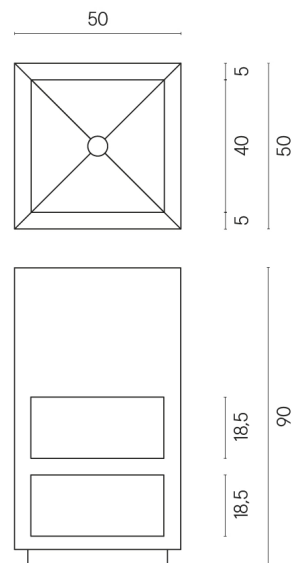

ИЗДЕЛИЕ С ВЫБРАННЫМИ ВАМИ ПАРАМЕТРАМИ.

Артикул:

620810000007

Cube

Раковина Тумба 50

Облицовка изделия

Серфейс Стил
Натуральный

Цвета и другие эстетические характеристики плитки на иллюстрациях на сайте являются ориентировочными. Перед покупкой всегда смотрите образцы вживую.