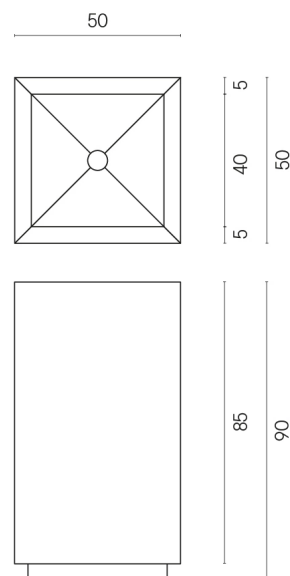

ИЗДЕЛИЕ С ВЫБРАННЫМИ ВАМИ ПАРАМЕТРАМИ.

Артикул:

620810000006

Cube

Раковина 50

Облицовка изделия

Стелларис Тусканиа
Грэй Натуральный

Цвета и другие эстетические характеристики плитки на иллюстрациях на сайте являются ориентировочными. Перед покупкой всегда смотрите образцы вживую.