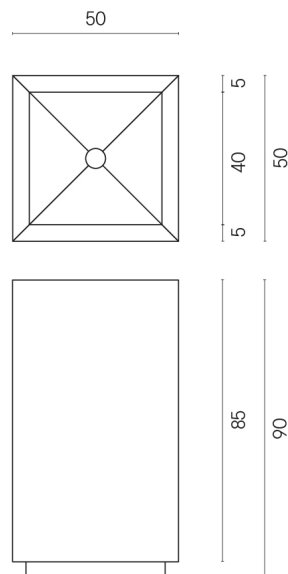

ИЗДЕЛИЕ С ВЫБРАННЫМИ ВАМИ ПАРАМЕТРАМИ.

Артикул:

620810000006

Cube

Раковина 50

Облицовка изделия

Континуум Брасс
Голд Шлифованный

Цвета и другие эстетические характеристики плитки на иллюстрациях на сайте являются ориентировочными. Перед покупкой всегда смотрите образцы вживую.