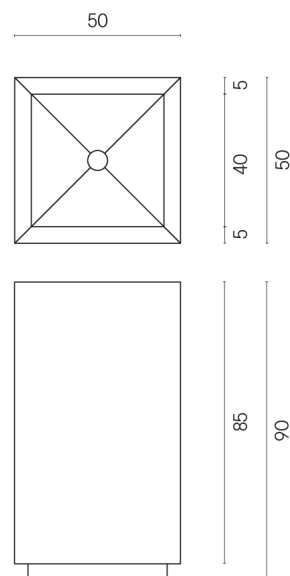

ИЗДЕЛИЕ С ВЫБРАННЫМИ ВАМИ ПАРАМЕТРАМИ.

Артикул:

620810000006

Cube

Раковина 50

Облицовка изделия

Шарм Делюкс
Статуарио
Фантастико
Натуральный

Цвета и другие эстетические характеристики плитки на иллюстрациях на сайте являются ориентировочными. Перед покупкой всегда смотрите образцы вживую.