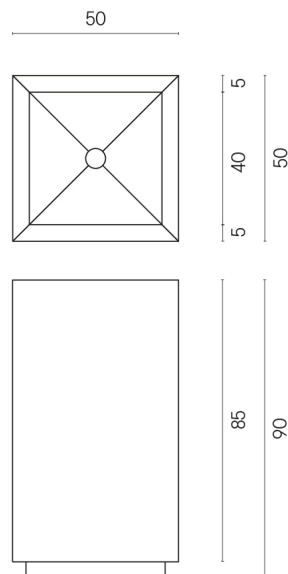

ИЗДЕЛИЕ С ВЫБРАННЫМИ ВАМИ ПАРАМЕТРАМИ.

Артикул:

620810000006

Cube

Раковина 50

Облицовка изделия

Рум Блэк Стоун
Патинированный

Цвета и другие эстетические характеристики плитки на иллюстрациях на сайте являются ориентировочными. Перед покупкой всегда смотрите образцы вживую.