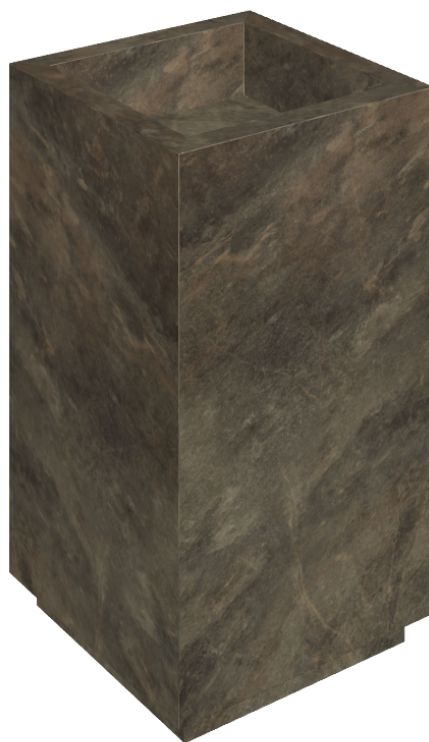

ИЗДЕЛИЕ С ВЫБРАННЫМИ ВАМИ ПАРАМЕТРАМИ.

Артикул:

620810000006

Cube

Раковина 50

Облицовка изделия

Дженезис Меркури
Браун Натуральный

Цвета и другие эстетические характеристики плитки на иллюстрациях на сайте являются ориентировочными. Перед покупкой всегда смотрите образцы вживую.