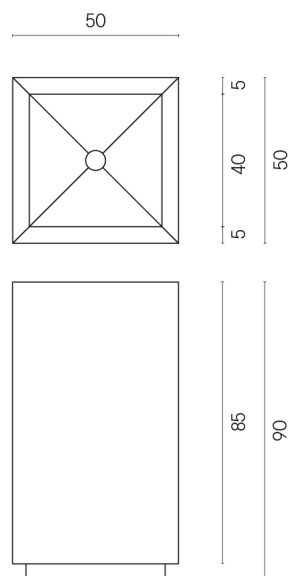

ИЗДЕЛИЕ С ВЫБРАННЫМИ ВАМИ ПАРАМЕТРАМИ.

Артикул:

620810000006

Cube

Раковина 50

Облицовка изделия

Шарм Эво Калакатта
Натуральный

Цвета и другие эстетические характеристики плитки на иллюстрациях на сайте являются ориентировочными. Перед покупкой всегда смотрите образцы вживую.