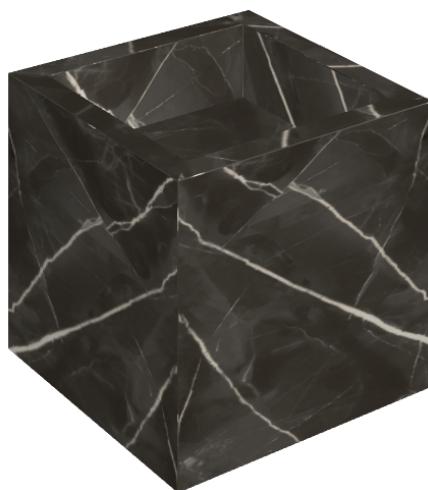

ИЗДЕЛИЕ С ВЫБРАННЫМИ ВАМИ ПАРАМЕТРАМИ.

Артикул:

620810000008

Cube

Раковина 40

Облицовка изделия

Стелларис Абсолют
Блэк Натуральный

Цвета и другие эстетические характеристики плитки на иллюстрациях на сайте являются ориентировочными. Перед покупкой всегда смотрите образцы вживую.