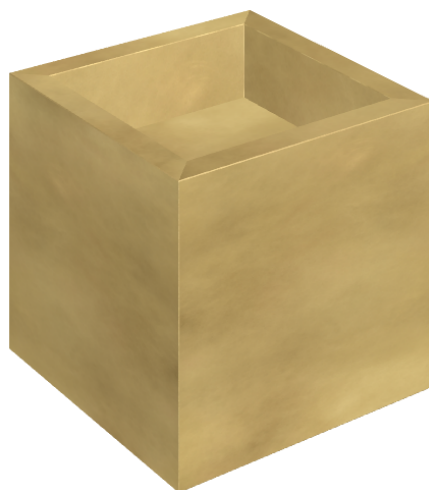

ИЗДЕЛИЕ С ВЫБРАННЫМИ ВАМИ ПАРАМЕТРАМИ.

Артикул:

620810000008

# Cube

Раковина 40

Облицовка изделия

Континуум Брасс  
Голд Шлифованный

Цвета и другие эстетические характеристики плитки на иллюстрациях на сайте являются ориентировочными. Перед покупкой всегда смотрите образцы вживую.