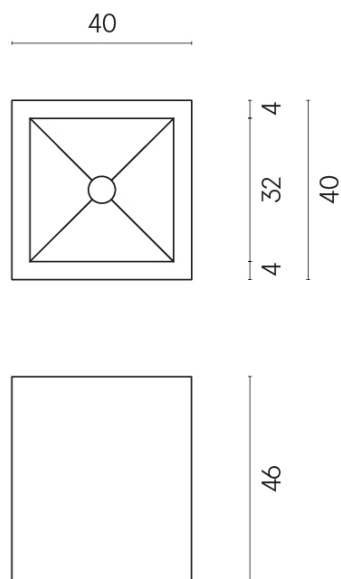

ИЗДЕЛИЕ С ВЫБРАННЫМИ ВАМИ ПАРАМЕТРАМИ.

Артикул:

620810000008

Cube

Раковина 40

Облицовка изделия

Вандефул Лайф
Графит Натуральный

Цвета и другие эстетические характеристики плитки на иллюстрациях на сайте являются ориентировочными. Перед покупкой всегда смотрите образцы вживую.