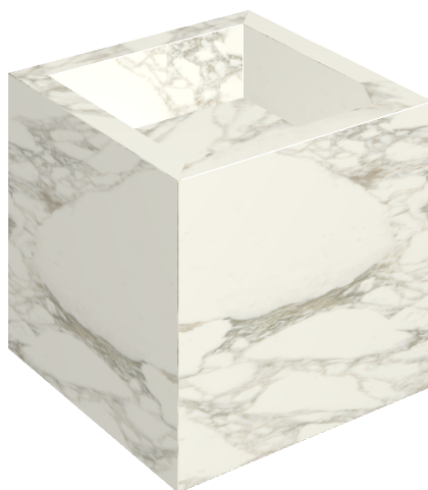

ИЗДЕЛИЕ С ВЫБРАННЫМИ ВАМИ ПАРАМЕТРАМИ.

Артикул:

620810000008

Cube

Раковина 40

Облицовка изделия

Шарм Делюкс
Арабескато Уайт
Натуральный

Цвета и другие эстетические характеристики плитки на иллюстрациях на сайте являются ориентировочными. Перед покупкой всегда смотрите образцы вживую.