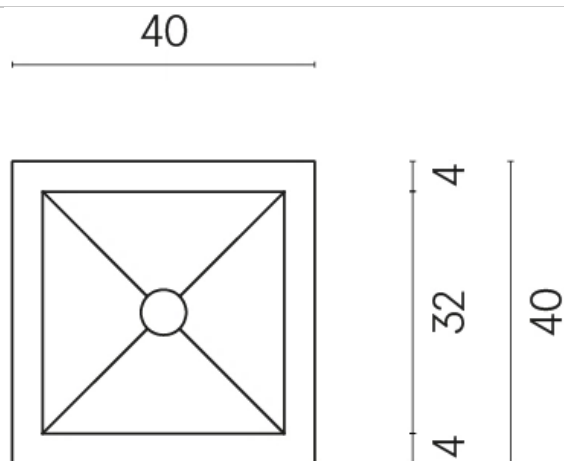

ИЗДЕЛИЕ С ВЫБРАННЫМИ ВАМИ ПАРАМЕТРАМИ.

Артикул:

620810000008

Cube

Раковина 40

Облицовка изделия

Шарм Делюкс
Бьянко
Микеланджело
Натуральный

Цвета и другие эстетические характеристики плитки на иллюстрациях на сайте являются ориентировочными. Перед покупкой всегда смотрите образцы вживую.