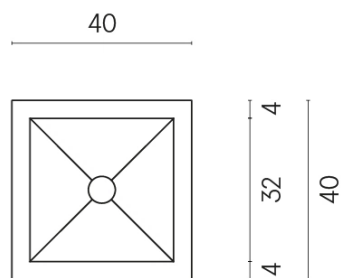

ИЗДЕЛИЕ С ВЫБРАННЫМИ ВАМИ ПАРАМЕТРАМИ.

Артикул:

620810000008

Cube

Раковина 40

Облицовка изделия

Серфейс Сан
Патинированный

Цвета и другие эстетические характеристики плитки на иллюстрациях на сайте являются ориентировочными. Перед покупкой всегда смотрите образцы вживую.