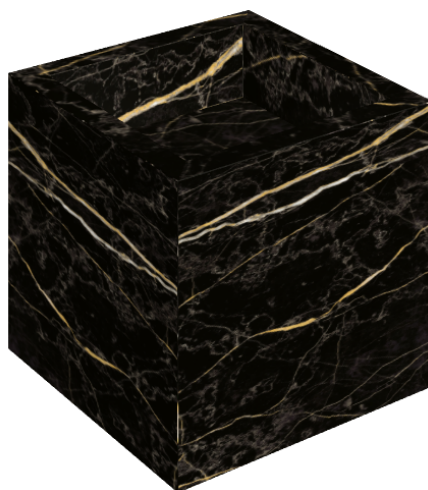

ИЗДЕЛИЕ С ВЫБРАННЫМИ ВАМИ ПАРАМЕТРАМИ.

Артикул:

620810000008

Cube

Раковина 40

Облицовка изделия

Шарм Экстра Лоран
Натуральный

Цвета и другие эстетические характеристики плитки на иллюстрациях на сайте являются ориентировочными. Перед покупкой всегда смотрите образцы вживую.