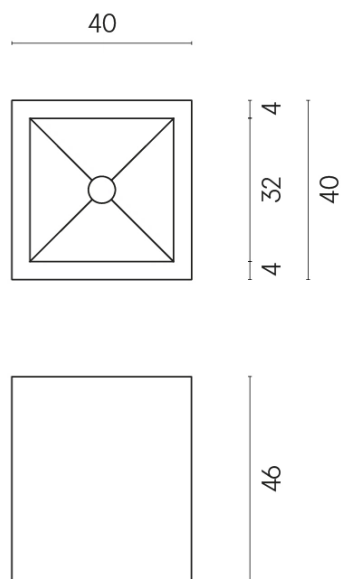

ИЗДЕЛИЕ С ВЫБРАННЫМИ ВАМИ ПАРАМЕТРАМИ.

Артикул:

620810000008

Cube

Раковина 40

Облицовка изделия

Шарм Экстра Лоран
Натуральный

Цвета и другие эстетические характеристики плитки на иллюстрациях на сайте являются ориентировочными. Перед покупкой всегда смотрите образцы вживую.