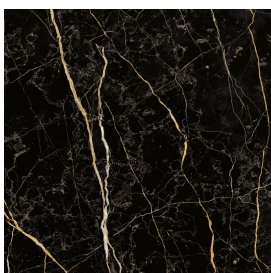

ИЗДЕЛИЕ С ВЫБРАННЫМИ ВАМИ ПАРАМЕТРАМИ.

Артикул:

620810000008

Cube

Раковина 40

Облицовка изделия

Шарм Экстра Лоран
Натуральный

Цвета и другие эстетические характеристики плитки на иллюстрациях на сайте являются ориентировочными. Перед покупкой всегда смотрите образцы вживую.