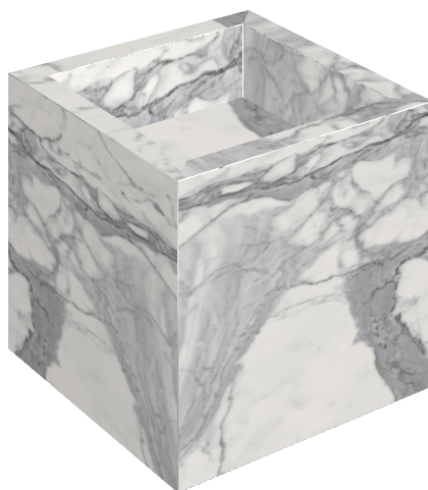

ИЗДЕЛИЕ С ВЫБРАННЫМИ ВАМИ ПАРАМЕТРАМИ.

Артикул:

620810000008

# Cube

Раковина 40

Облицовка изделия

Шарм Эво Статуарио  
Натуральный

Цвета и другие эстетические характеристики плитки на иллюстрациях на сайте являются ориентировочными. Перед покупкой всегда смотрите образцы вживую.