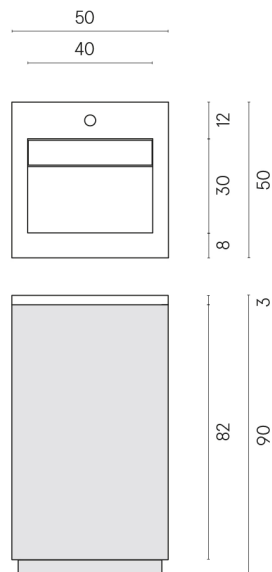

ИЗДЕЛИЕ С ВЫБРАННЫМИ ВАМИ ПАРАМЕТРАМИ.

Артикул:

620810000019

Cube Air

Раковина 50 Wood

Облицовка изделия

Этернум Сноу
Натуральный

Цвета и другие эстетические характеристики плитки на иллюстрациях на сайте являются ориентировочными. Перед покупкой всегда смотрите образцы вживую.