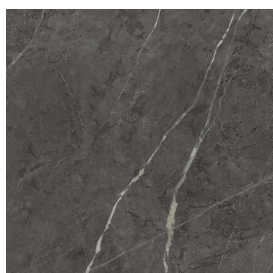

ИЗДЕЛИЕ С ВЫБРАННЫМИ ВАМИ ПАРАМЕТРАМИ.

Артикул:

620810000019

Cube Air

Раковина 50 Wood

Облицовка изделия

Шарм Эво Антрацит
Натуральный

Цвета и другие эстетические характеристики плитки на иллюстрациях на сайте являются ориентировочными. Перед покупкой всегда смотрите образцы вживую.