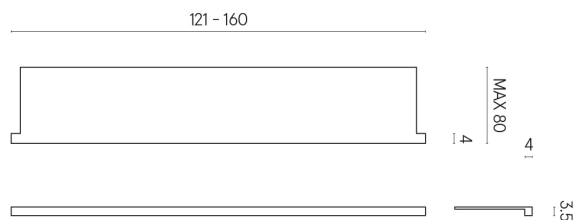

ИЗДЕЛИЕ С ВЫБРАННЫМИ ВАМИ ПАРАМЕТРАМИ.

Артикул: 620890000004

Horizon

Подоконник С
Боковыми Выступами
160

Облицовка изделия

Стелларис Довер
Лайт Натуральный

Цвета и другие эстетические характеристики плитки на иллюстрациях на сайте являются ориентировочными. Перед покупкой всегда смотрите образцы вживую.