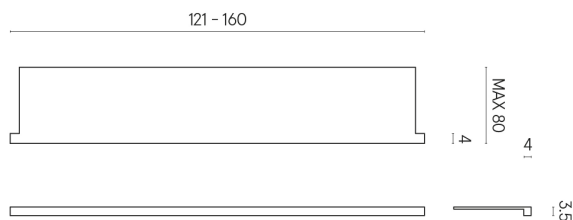

ИЗДЕЛИЕ С ВЫБРАННЫМИ ВАМИ ПАРАМЕТРАМИ.

Артикул: 620890000004

Horizon

Подоконник С
Боковыми Выступами
160

Облицовка изделия

Этернум Волкано
Натуральный

Цвета и другие эстетические характеристики плитки на иллюстрациях на сайте являются ориентировочными. Перед покупкой всегда смотрите образцы вживую.