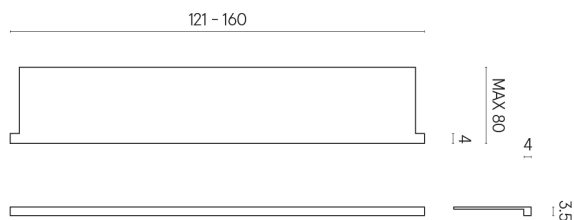

ИЗДЕЛИЕ С ВЫБРАННЫМИ ВАМИ ПАРАМЕТРАМИ.

Артикул: 620890000004

Horizon

Подоконник С
Боковыми Выступами
160

Облицовка изделия

Континуум Полар
Натуральный

Цвета и другие эстетические характеристики плитки на иллюстрациях на сайте являются ориентировочными. Перед покупкой всегда смотрите образцы вживую.