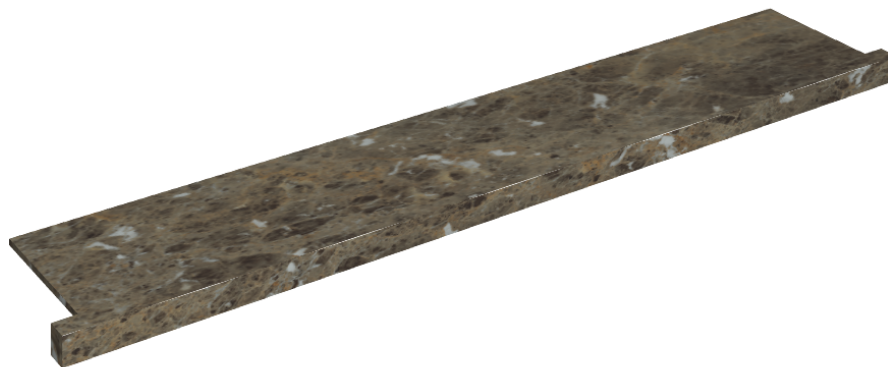

ИЗДЕЛИЕ С ВЫБРАННЫМИ ВАМИ ПАРАМЕТРАМИ.

Артикул: 620890000004

# Horizon

Подоконник С  
Боковыми Выступами  
160

Облицовка изделия

Шарм Делюкс  
Император Дарк  
Натуральный

Цвета и другие эстетические характеристики плитки на иллюстрациях на сайте являются ориентировочными. Перед покупкой всегда смотрите образцы вживую.